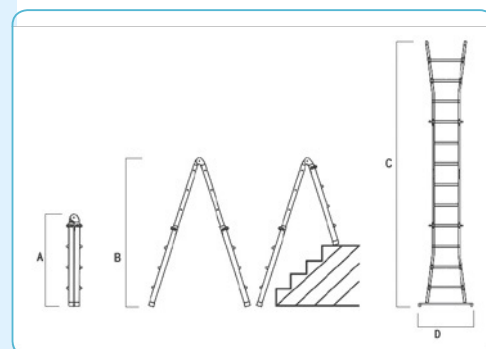

Scala telescopica:

È una scala multiuso, professionale, ideale per un uso prolungato e può essere utilizzata:

- Da appoggio
- A cavalletto
- Zoppa (adattabile a 2 piani differenti)

Caratteristiche:

- Montante superiore da mm 60x25
- Montante inferiore sez. C da mm 67x28
- Gradini pioli esterni con superficie antiscivolo mm 27x27
- Alzata mm 300
- Cerniera in acciaio automatica
- Tappi antisdrucchiolo alle estremità dei montanti
- Portata kg 150
- **Normativa Europea D.Lgs. 81**

SCALA	A(m)	B(m)	C(m)	D(m)	N. Gr.	Kg
A20NB4	1,21	2,22	4,44	0,48	4x4	10,20
A20NB5	1,49	2,50	5,00	0,48	5xA	11,20