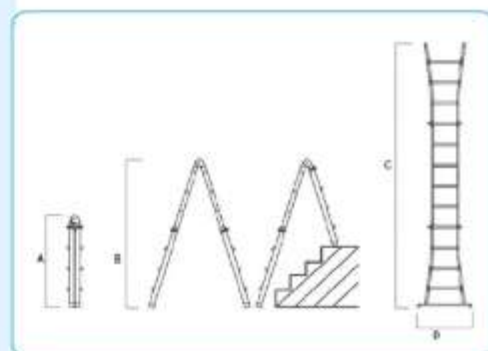

**Scala telescopica:**

È una scala multiuso, professionale, ideale per un uso prolungato e può essere utilizzata:

- Da appoggio
- A cavalletto
- Zoppa (adattabile a 2 piani differenti)

**Caratteristiche:**

- Montante superiore da mm 60x25
- Montante inferiore sez. C da mm 67x28
- Gradini pioli esterni con superficie antiscivolo mm 27x27
- Alzata mm 300
- Cerniera in acciaio automatica
- Tappi antisdrucchiole alle estremità dei montanti
- Portata kg 150
- **Normativa italiana D.Lgs. 81**

SCALA	A(m)	B(m)	C(m)	D(m)	N. Gr.	Kg	PREZZO NETTO
A20NB4	1,21	2,22	4,44	0,48	4x4	10,20	€ 75,00
A20NB5	1,49	2,50	5,00	0,48	5x4	11,20	€ 89,00